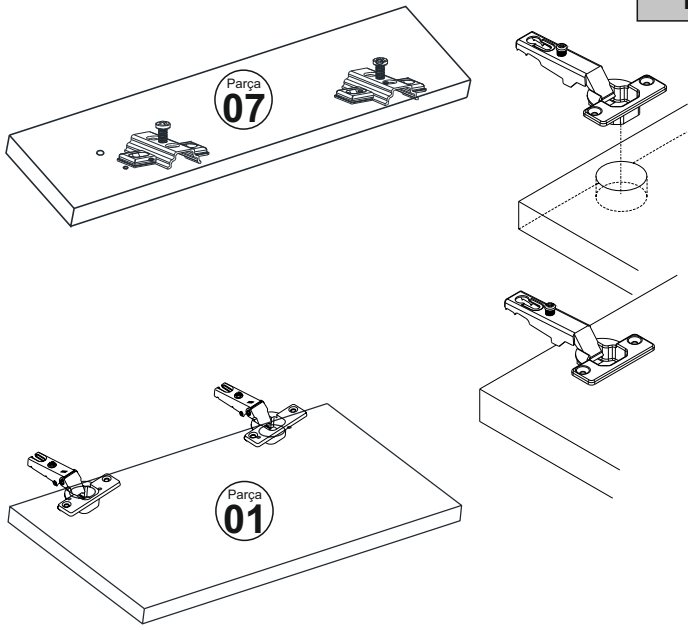

1

2

3

4

5

6

BİRİNCİ AŞAMA
first stage

İKİNCİ AŞAMA
second stage

ÜÇÜNCÜ AŞAMA
third stage