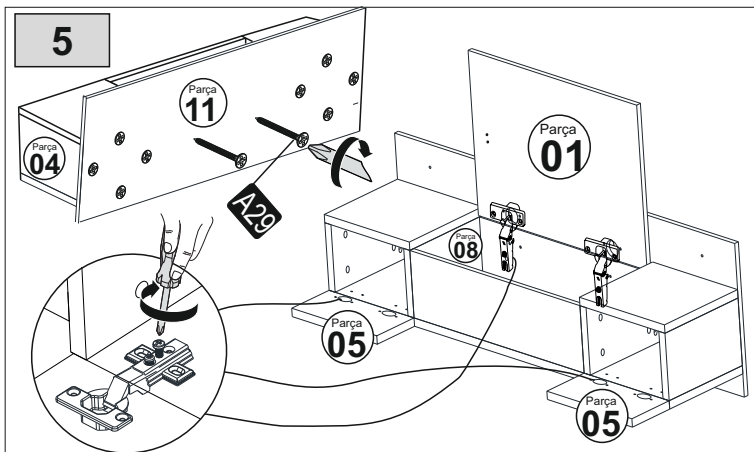

1

2

3

4

5

6

BİRİNCİ AŞAMA
first stage

İKİNCİ AŞAMA
second stage

ÜÇÜNCÜ AŞAMA
third stage