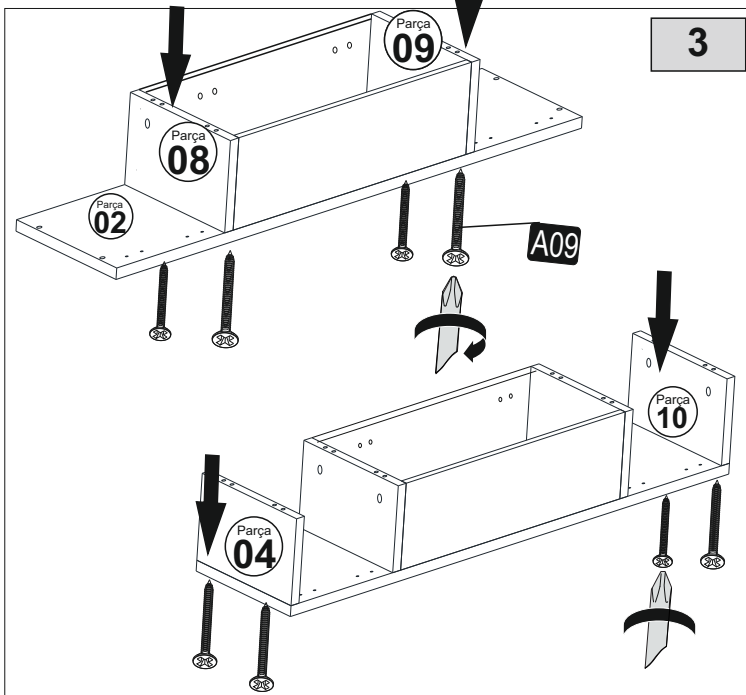

1

2

3

4

5

6

BİRİNCİ AŞAMA
first stage

İKİNCİ AŞAMA
second stage

ÜÇÜNCÜ AŞAMA
third stage