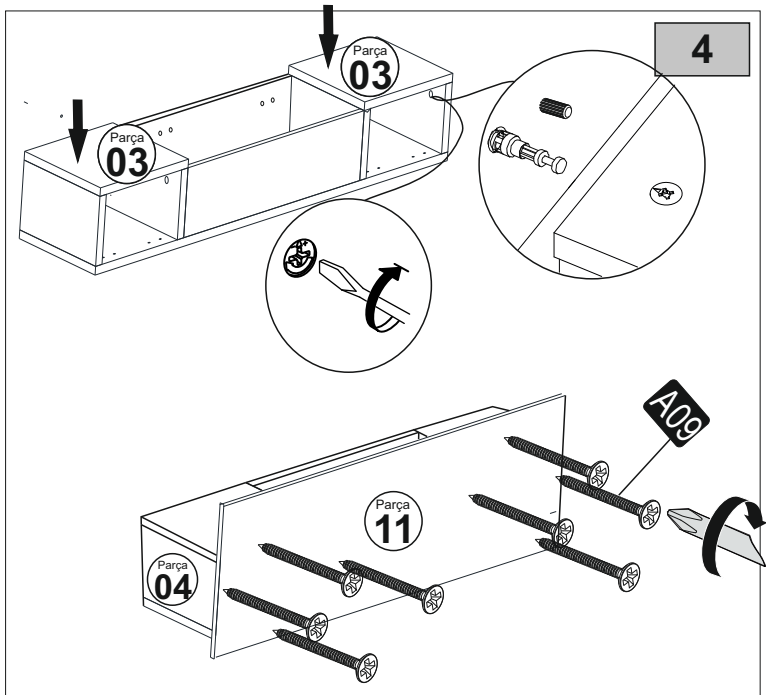

1

2

3

4

5

6

BİRİNCİ AŞAMA
first stage

İKİNCİ AŞAMA
second stage

ÜÇÜNCÜ AŞAMA
third stage