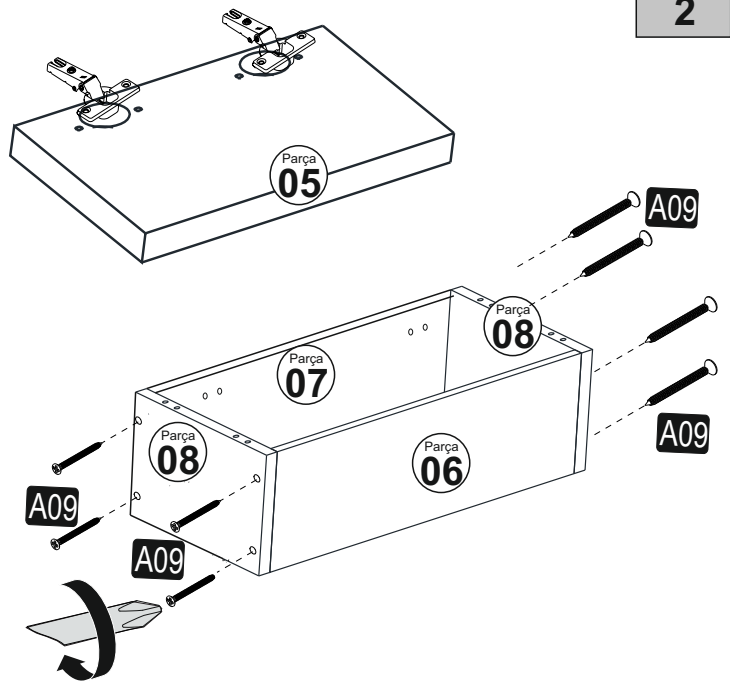

1

2

3

4

5

6

BİRİNCİ AŞAMA
first stage

İKİNCİ AŞAMA
second stage

ÜÇÜNCÜ AŞAMA
third stage