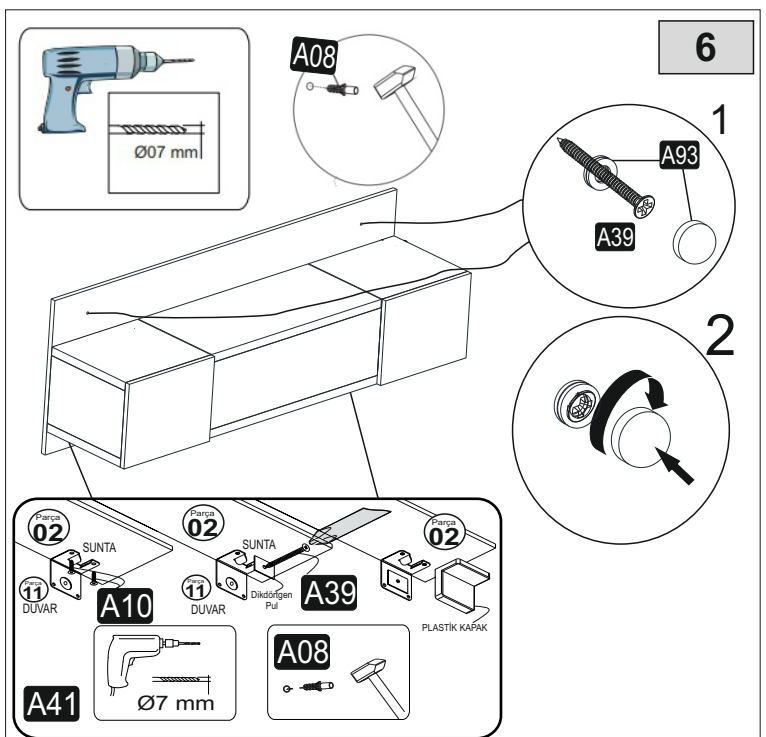

1

2

3

4

5

6

BİRİNCİ AŞAMA
first stage

İKİNCİ AŞAMA
second stage

ÜÇÜNCÜ AŞAMA
third stage